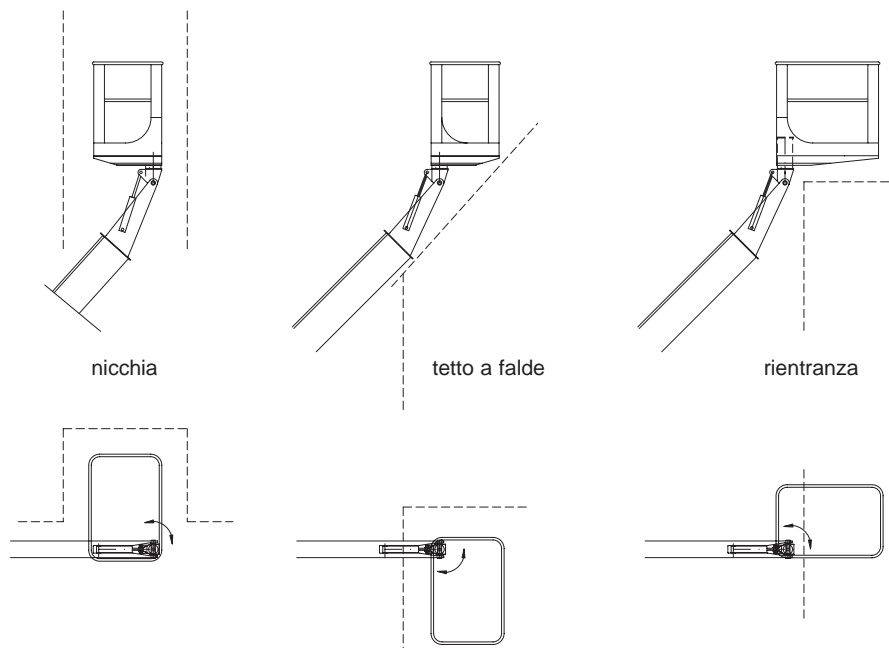

La TEUPEN ha diritto di apportare in ogni momento qualsiasi modifica nella costruzione dei propri prodotti, senza che il compratore possa avanzare eccezioni di sorta.

**Rotazione della navicella di 180°
Collocazione del cestello in diverse situazioni**