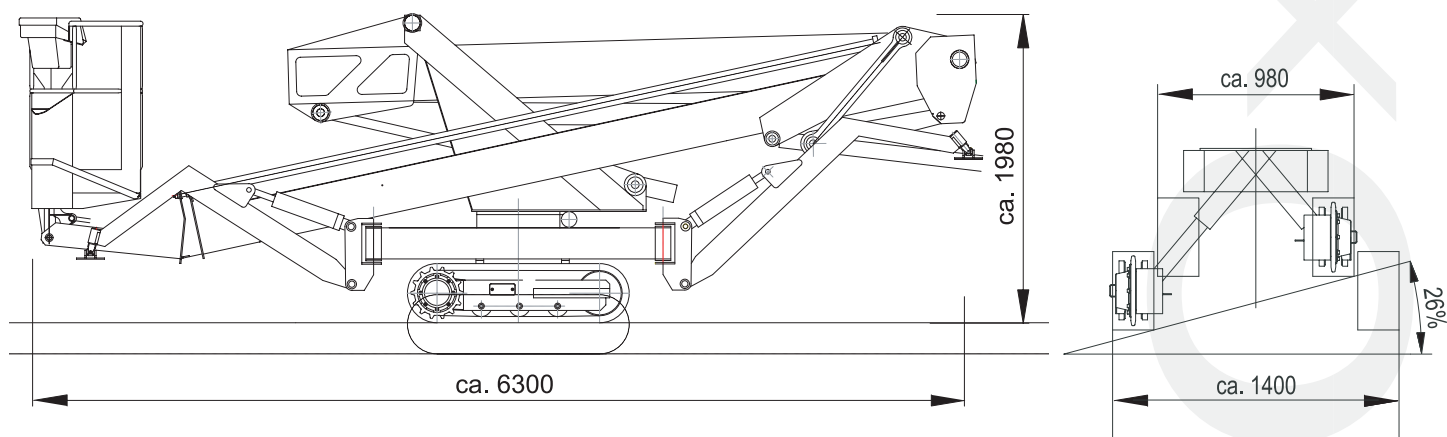

La TEUPEN ha diritto di apportare in ogni momento qualsiasi modifica nella costruzione dei propri prodotti, senza che il compratore possa avanzare eccezioni di sorta.

Distributori per l'Italia di prodotti e ricambi originali **TEUPEN®**

Oxley S.r.l.

Sede legale: Via Divisione Cuneense, 41 • Sede operativa: Via Valle Grana, 90 • 12020 San Rocco di Bernezzo (CN) • Tel. 0171.857036 - Fax 0171.857547
e-mail: info@oxley.it - website: www.oxley.it