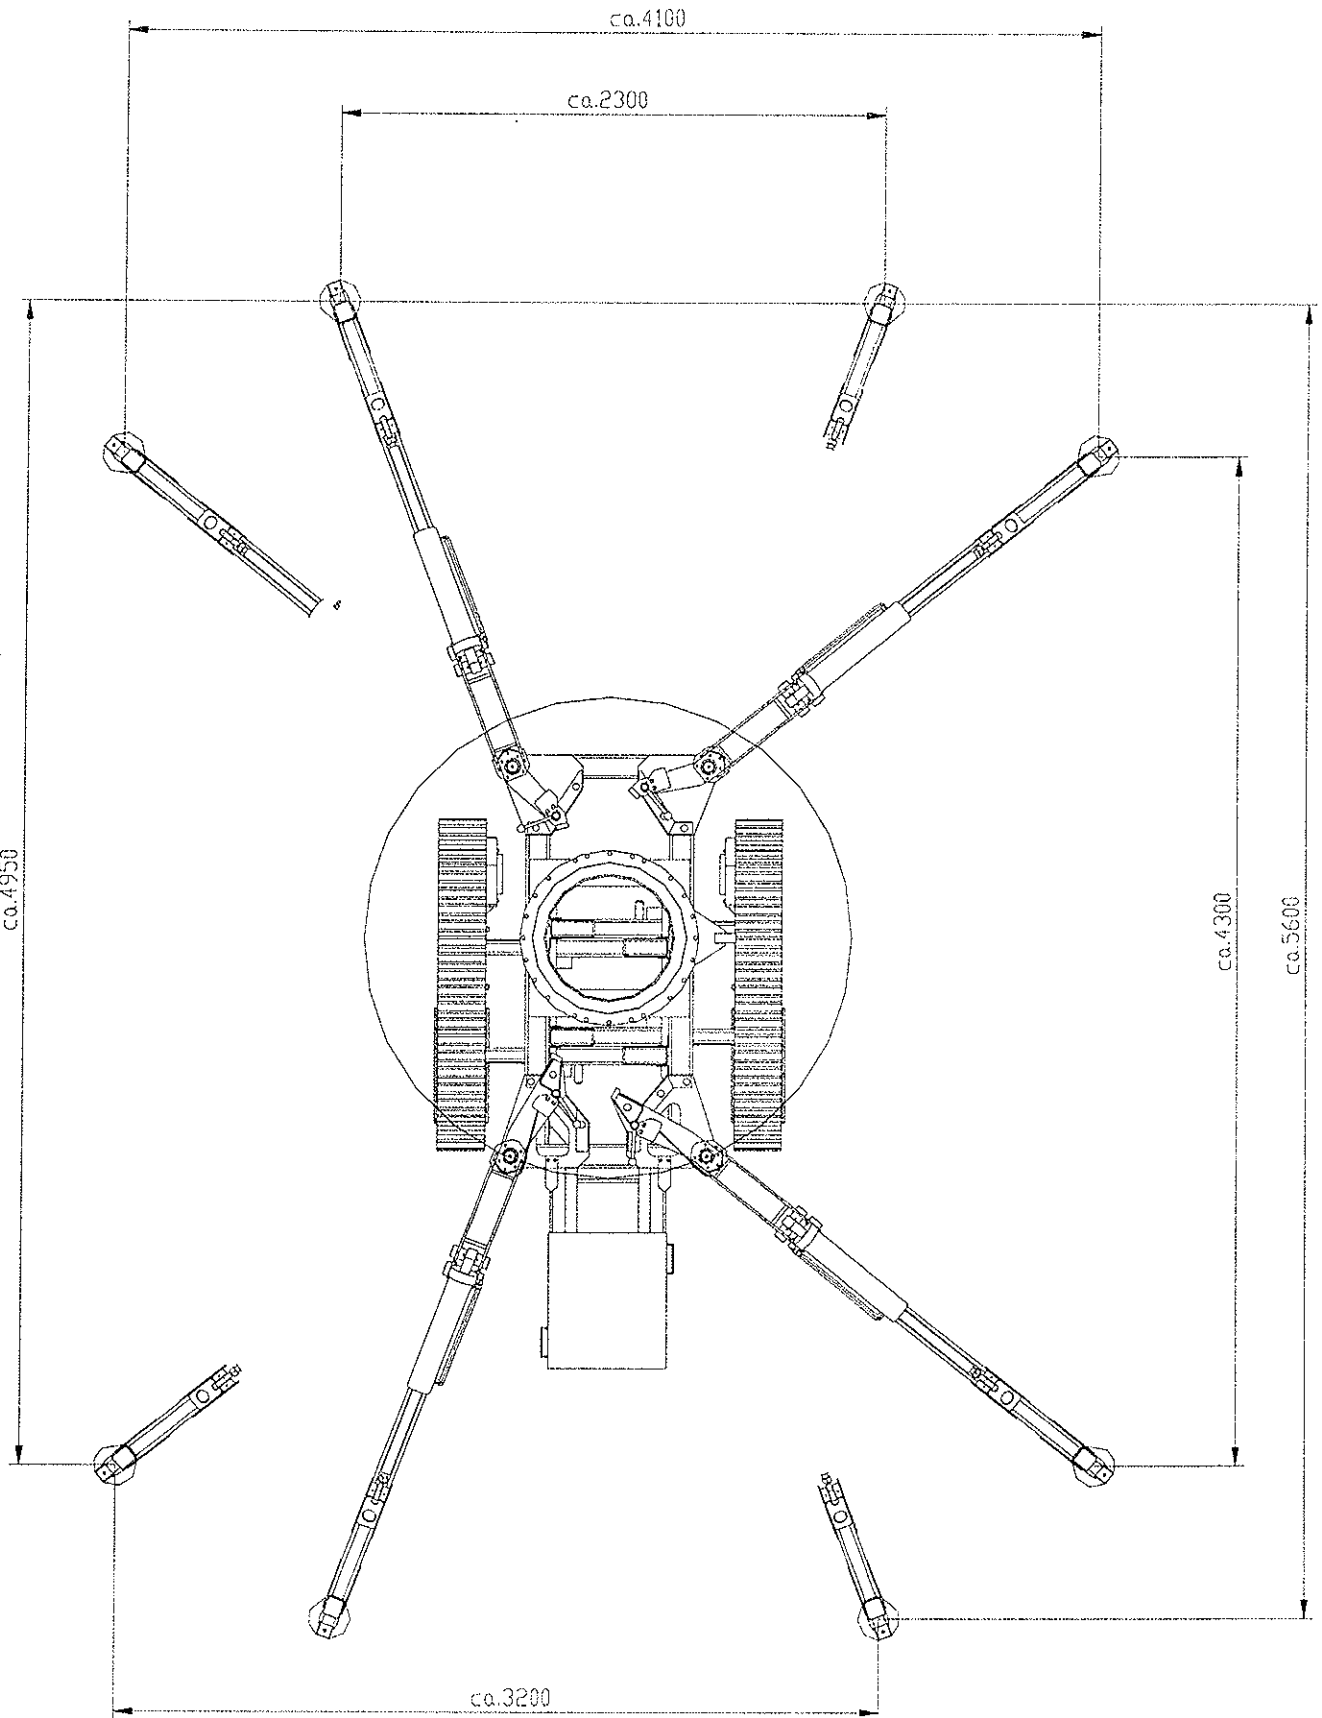

La TEUPEN ha diritto di apportare in ogni momento qualsiasi modifica nella costruzione dei propri prodotti, senza che il compratore possa avanzare eccezioni di sorta.

**Rotazione della navicella di 180°
Collocazione del cestello in diverse situazioni**

Leo 23GT