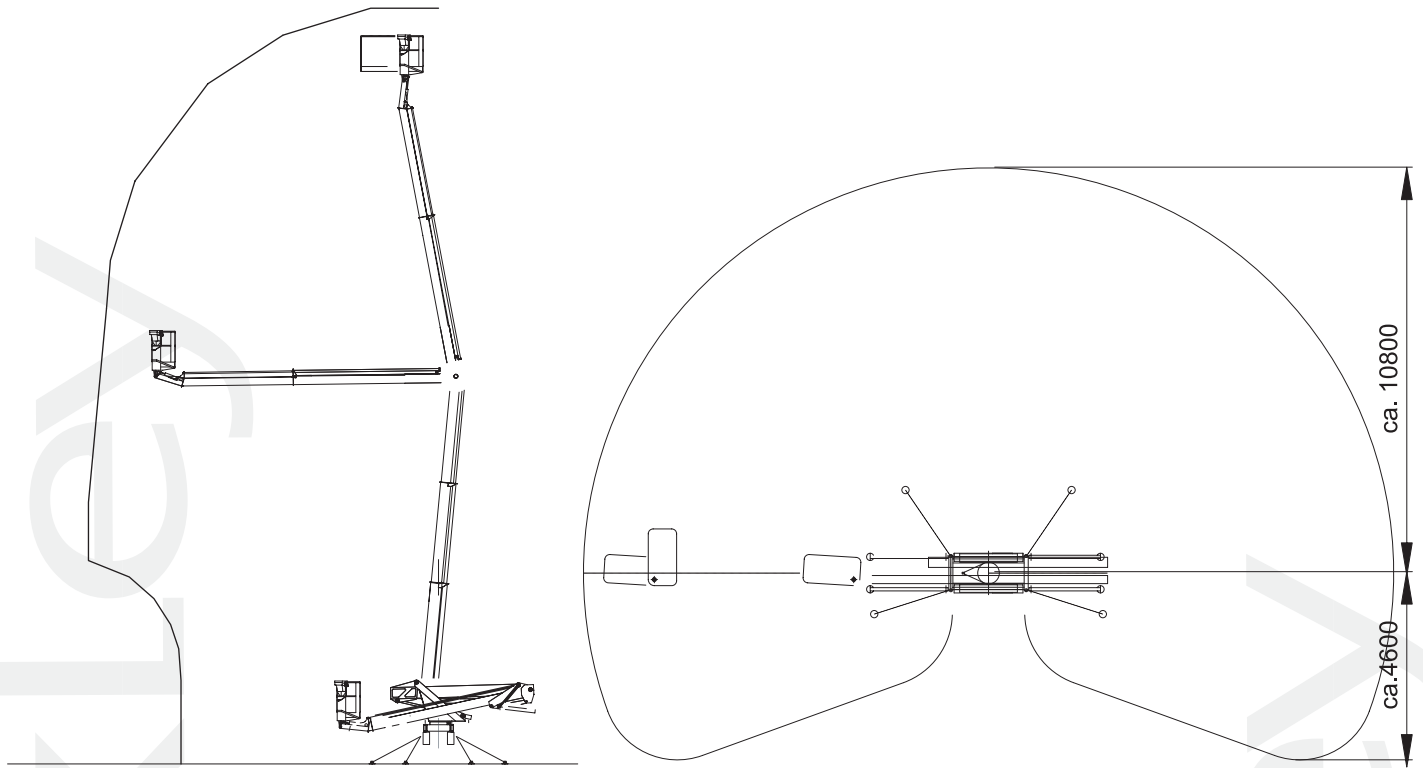

La TEUPEN ha diritto di apportare in ogni momento qualsiasi modifica nella costruzione dei propri prodotti, senza che il compratore possa avanzare eccezioni di sorta.