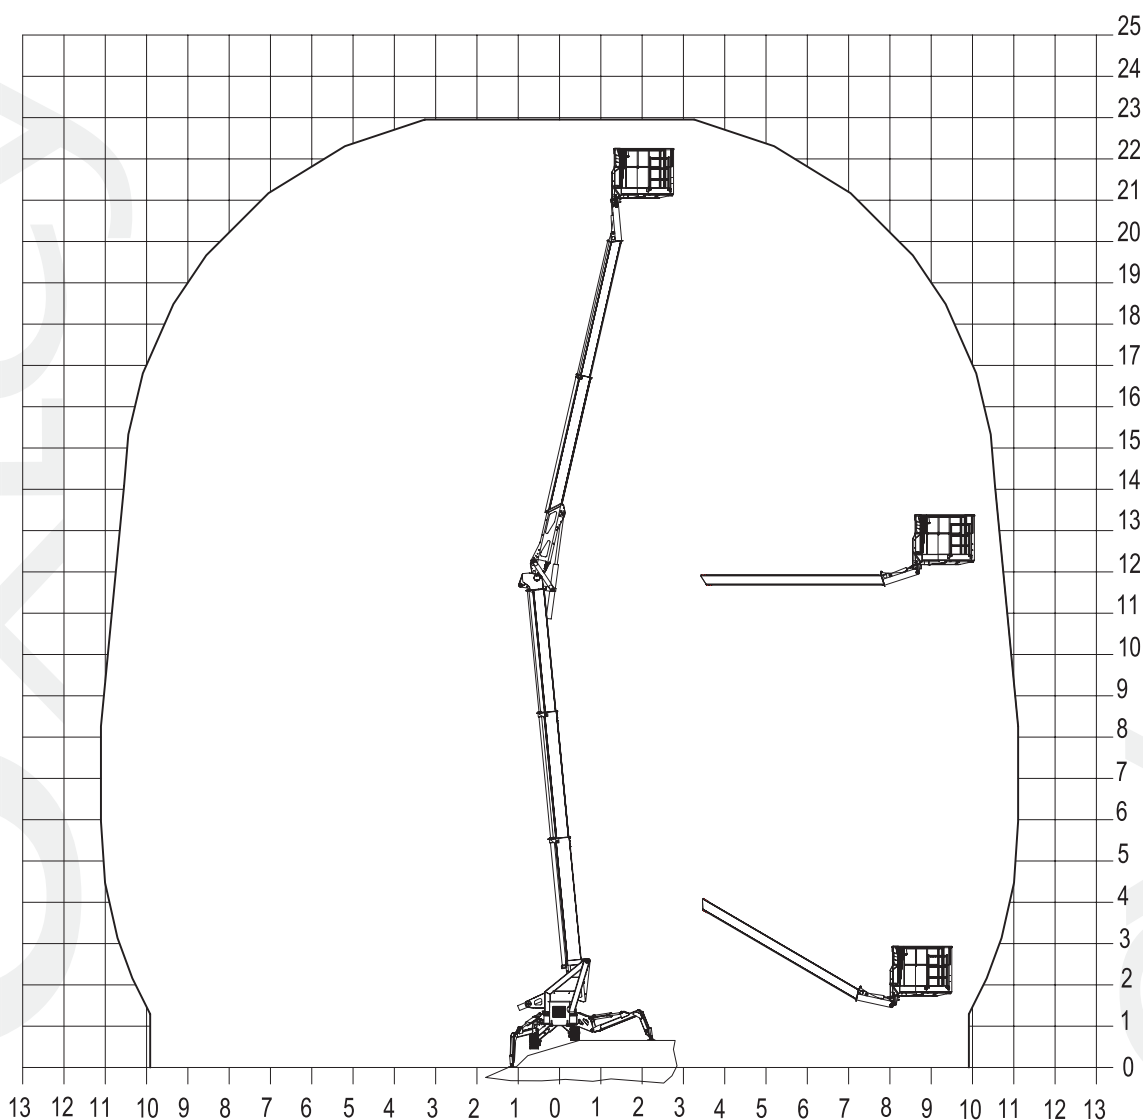

La TEUPEN ha diritto di apportare in ogni momento qualsiasi modifica nella costruzione dei propri prodotti, senza che il compratore possa avanzare eccezioni di sorta.

Distributori per l'Italia di prodotti e ricambi originali **TEUPEN®**

Oxley S.r.l.

Sede legale: Via Divisione Cuneense, 41 • Sede operativa: Via Valle Grana, 90 • 12020 San Rocco di Bernezzo (CN) • Tel. 0171.857036 - Fax 0171.857547
e-mail: info@oxley.it - website: www.oxley.it